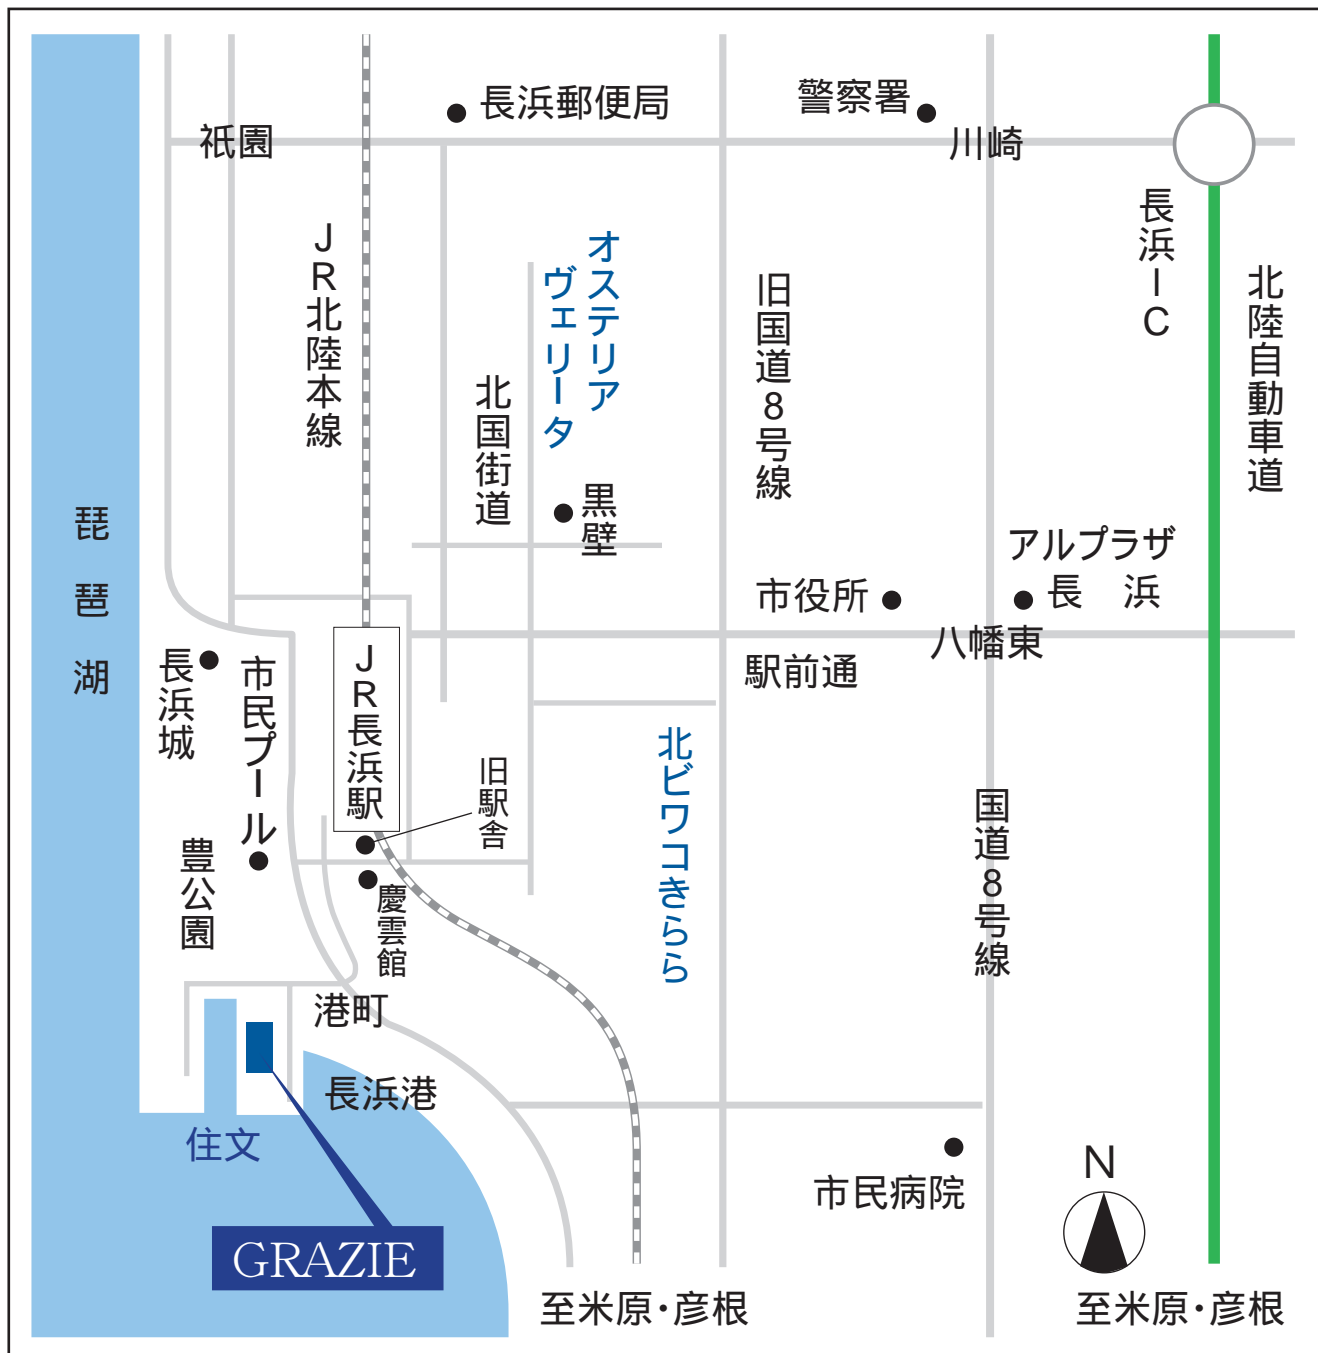

# 北ピワコホテルグラツィエ アクセスマップ

## ホテルへのアクセス

電車 JR長浜駅より徒歩約7分

お車 北陸自動車道「長浜I・C」より約10分

名神高速道路「彦根I・C」より約30分